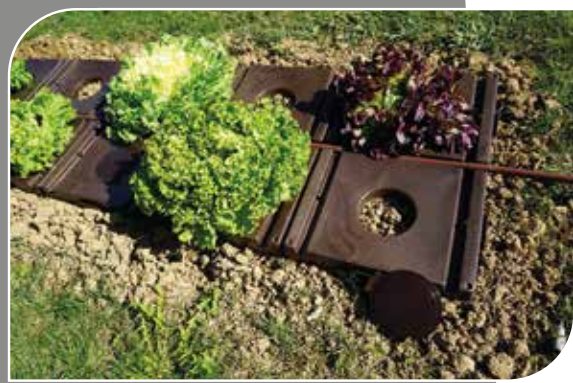

Avantages produits :

adaptable avec des tunnels Modulo 40 et 60, des tuyaux ou micro-poreux (ø 13 à 16 mm) et des piquets pour un meilleur maintien au sol (vendus séparément).

2 bouchons inclus pour fermer les zones non utilisées.